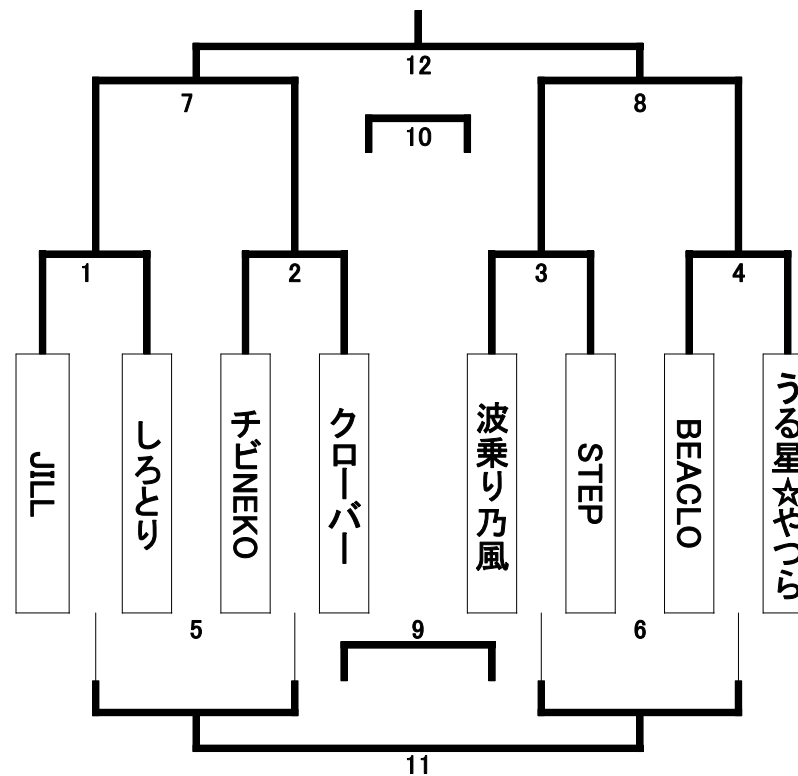

10/11 昭和SC トーナメント戦 1

参加: 8チーム

試合番号		チーム	審判チーム
1	一回戦	JILL - しろとり	波乗り乃風
2	一回戦	チビNEKO - クローバー	しろとり
3	一回戦	波乗り乃風 - STEP	クローバー
4	一回戦	BEACLO - うる星☆やつら	STEP
5	敗者準決勝	試合1の敗者 - 試合2の敗者	前試合勝者
6	敗者準決勝	試合3の敗者 - 試合4の敗者	前試合敗者
7	準決勝	試合1の勝者 - 試合2の勝者	前試合敗者
8	準決勝	試合3の勝者 - 試合4の勝者	前試合勝者
9	7位決定戦	試合5の敗者 - 試合6の敗者	前試合勝者
10	3位決定戦	試合7の敗者 - 試合8の敗者	前試合敗者
11	5位決定戦	試合5の勝者 - 試合6の勝者	前試合敗者
12	決勝戦	試合7の勝者 - 試合8の勝者	前試合敗者

10/11 昭和SC トーナメント戦 2

参加: 8チーム

試合番号		チーム	審判チーム
1	一回戦	Lust - Jnc	Bayleaf A
2	一回戦	BAGUS - Cloud9	Jnc
3	一回戦	Bayleaf A - BEACLO ZEBRA	Cloud9
4	一回戦	MAX HEART B - ひろみ	BEACLO ZEBRA
5	敗者準決勝	試合1の敗者 - 試合2の敗者	前試合勝者
6	敗者準決勝	試合3の敗者 - 試合4の敗者	前試合敗者
7	準決勝	試合1の勝者 - 試合2の勝者	前試合敗者
8	準決勝	試合3の勝者 - 試合4の勝者	前試合勝者
9	7位決定戦	試合5の敗者 - 試合6の敗者	前試合勝者
10	3位決定戦	試合7の敗者 - 試合8の敗者	前試合敗者
11	5位決定戦	試合5の勝者 - 試合6の勝者	前試合敗者
12	決勝戦	試合7の勝者 - 試合8の勝者	前試合敗者

10/11 昭和SC トーナメント戦 3

参加:8チーム

試合番号		チーム	審判チーム
1	一回戦	White Star - しょうなん	ビーンズ
2	一回戦	とみい〜ず - TRITON	しょうなん
3	一回戦	ビーンズ - ひだまりB	TRITON
4	一回戦	CAT'S EYE - プレジャーB	ひだまりB
5	敗者準決勝	試合1の敗者 - 試合2の敗者	前試合勝者
6	敗者準決勝	試合3の敗者 - 試合4の敗者	前試合敗者
7	準決勝	試合1の勝者 - 試合2の勝者	前試合敗者
8	準決勝	試合3の勝者 - 試合4の勝者	前試合勝者
9	7位決定戦	試合5の敗者 - 試合6の敗者	前試合勝者
10	3位決定戦	試合7の敗者 - 試合8の敗者	前試合敗者
11	5位決定戦	試合5の勝者 - 試合6の勝者	前試合敗者
12	決勝戦	試合7の勝者 - 試合8の勝者	前試合敗者