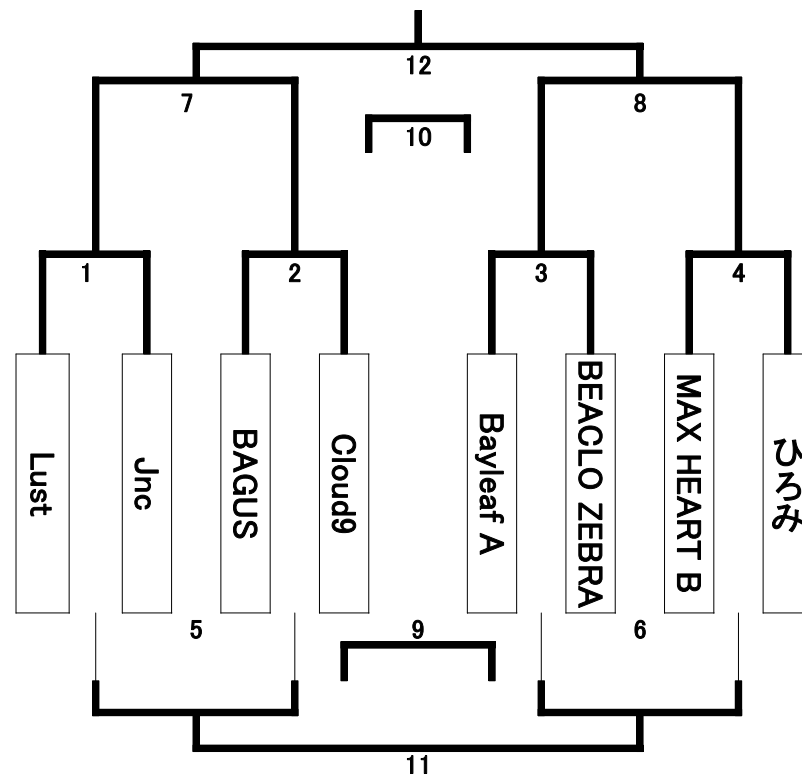

10/11 昭和SC トーナメント戦 1

参加: 8チーム

試合番号		チーム	審判チーム
1	一回戦	JILL - しろとり	波乗り乃風
2	一回戦	チビNEKO - クローバー	しろとり
3	一回戦	波乗り乃風 - STEP	クローバー
4	一回戦	BEACLO - うる星☆やつら	STEP
5	敗者準決勝	試合1の敗者 - 試合2の敗者	前試合勝者
6	敗者準決勝	試合3の敗者 - 試合4の敗者	前試合敗者
7	準決勝	試合1の勝者 - 試合2の勝者	前試合敗者
8	準決勝	試合3の勝者 - 試合4の勝者	前試合勝者
9	7位決定戦	試合5の敗者 - 試合6の敗者	前試合勝者
10	3位決定戦	試合7の敗者 - 試合8の敗者	前試合敗者
11	5位決定戦	試合5の勝者 - 試合6の勝者	前試合敗者
12	決勝戦	試合7の勝者 - 試合8の勝者	前試合敗者

10/11 昭和SC トーナメント戦 2

参加: 8チーム

試合番号		チーム	審判チーム
1	一回戦	Lust - Jnc	Bayleaf A
2	一回戦	BAGUS - Cloud9	Jnc
3	一回戦	Bayleaf A - BEACLO ZEBRA	Cloud9
4	一回戦	MAX HEART B - ひろみ	BEACLO ZEBRA
5	敗者準決勝	試合1の敗者 - 試合2の敗者	前試合勝者
6	敗者準決勝	試合3の敗者 - 試合4の敗者	前試合敗者
7	準決勝	試合1の勝者 - 試合2の勝者	前試合敗者
8	準決勝	試合3の勝者 - 試合4の勝者	前試合勝者
9	7位決定戦	試合5の敗者 - 試合6の敗者	前試合勝者
10	3位決定戦	試合7の敗者 - 試合8の敗者	前試合敗者
11	5位決定戦	試合5の勝者 - 試合6の勝者	前試合敗者
12	決勝戦	試合7の勝者 - 試合8の勝者	前試合敗者

10/11 昭和SC トーナメント戦 3

参加:8チーム

試合番号		チーム	審判チーム
1	一回戦	White Star - しょうなん	ビーンズ
2	一回戦	とみい〜ず - TRITON	しょうなん
3	一回戦	ビーンズ - ひだまりB	TRITON
4	一回戦	CAT'S EYE - プレジャーB	ひだまりB
5	敗者準決勝	試合1の敗者 - 試合2の敗者	前試合勝者
6	敗者準決勝	試合3の敗者 - 試合4の敗者	前試合敗者
7	準決勝	試合1の勝者 - 試合2の勝者	前試合敗者
8	準決勝	試合3の勝者 - 試合4の勝者	前試合勝者
9	7位決定戦	試合5の敗者 - 試合6の敗者	前試合勝者
10	3位決定戦	試合7の敗者 - 試合8の敗者	前試合敗者
11	5位決定戦	試合5の勝者 - 試合6の勝者	前試合敗者
12	決勝戦	試合7の勝者 - 試合8の勝者	前試合敗者